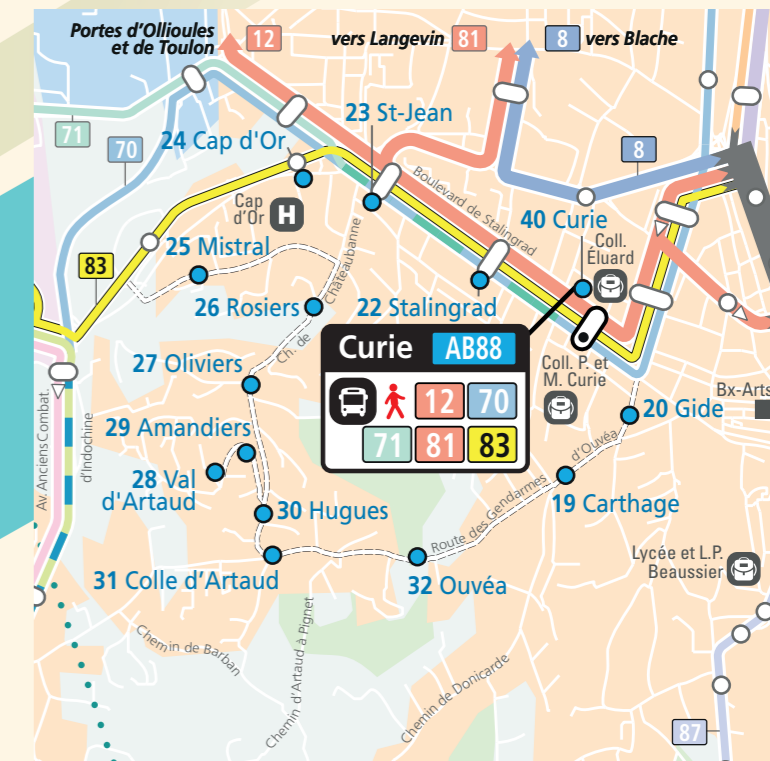

FONCTIONNEMENT POUR LES DÉPARTS ASSURÉS EN HEURES FIXES EN PÉRIODE SCOLAIRE

Appel Bus 88 Colle d'Artaud

	6:35	7:15	7:35	8:15	8:35	9:15	9:35	12:20	12:40	15:50	16:25	16:50	17:25
Curie								m	m	LMJV	LMJV	LMJV	LMJV
Stalingrad	6:36	7:17	7:37	8:17	8:37	9:16	9:36	12:21	12:41	15:52	16:27	16:52	17:27
St Jean (Seyne)	6:37	7:18	7:38	8:18	8:38	9:17	9:37	12:22	12:42	15:53	16:28	16:53	17:28
Cap d'Or	6:38	7:19	7:39	8:19	8:39	9:18	9:38	12:23	12:43	15:54	16:29	16:54	17:29
Mistral	6:39	7:20	7:40	8:20	8:40	9:19	9:39	12:24	12:44	15:55	16:30	16:55	17:30
Rosiers	6:40	7:21	7:41	8:21	8:41	9:20	9:40	12:25	12:45	15:56	16:31	16:56	17:31
Oliviers (Colles d'Artaud)	6:41	7:22	7:42	8:22	8:42	9:21	9:41	12:26	12:46	15:57	16:32	16:57	17:32
Val d'Artaud	6:43	7:24	7:44	8:24	8:44	9:23	9:43	12:28	12:48	15:59	16:34	16:59	17:34
Amandiers (La Seyne)	6:44	7:25	7:45	8:25	8:45	9:24	9:44	12:29	12:49	16:00	16:35	17:00	17:35
Hugues	6:44	7:25	7:45	8:25	8:45	9:24	9:44	12:29	12:49	16:00	16:35	17:00	17:35
Colle d'Artaud	6:44	7:25	7:45	8:25	8:45	9:24	9:44	12:29	12:49	16:00	16:35	17:00	17:35
Ouvéa	6:45	7:26	7:46	8:26	8:46	9:25	9:45	12:30	12:50	16:01	16:36	17:01	17:36
Carthage (La Seyne)	6:47	7:28	7:48	8:28	8:48	9:27	9:47	12:32	12:52	16:03	16:38	17:03	17:38
Gide	6:47	7:28	7:48	8:28	8:48	9:27	9:47	12:32	12:52	16:03	16:38	17:03	17:38
Curie	6:48	7:29	7:49	8:29	8:49	9:28	9:48	12:33	12:53	16:04	16:39	17:04	17:39

m : Existe seulement le Mercredi - LMJV : Existe Lundi, Mardi, Jeudi et Vendredi