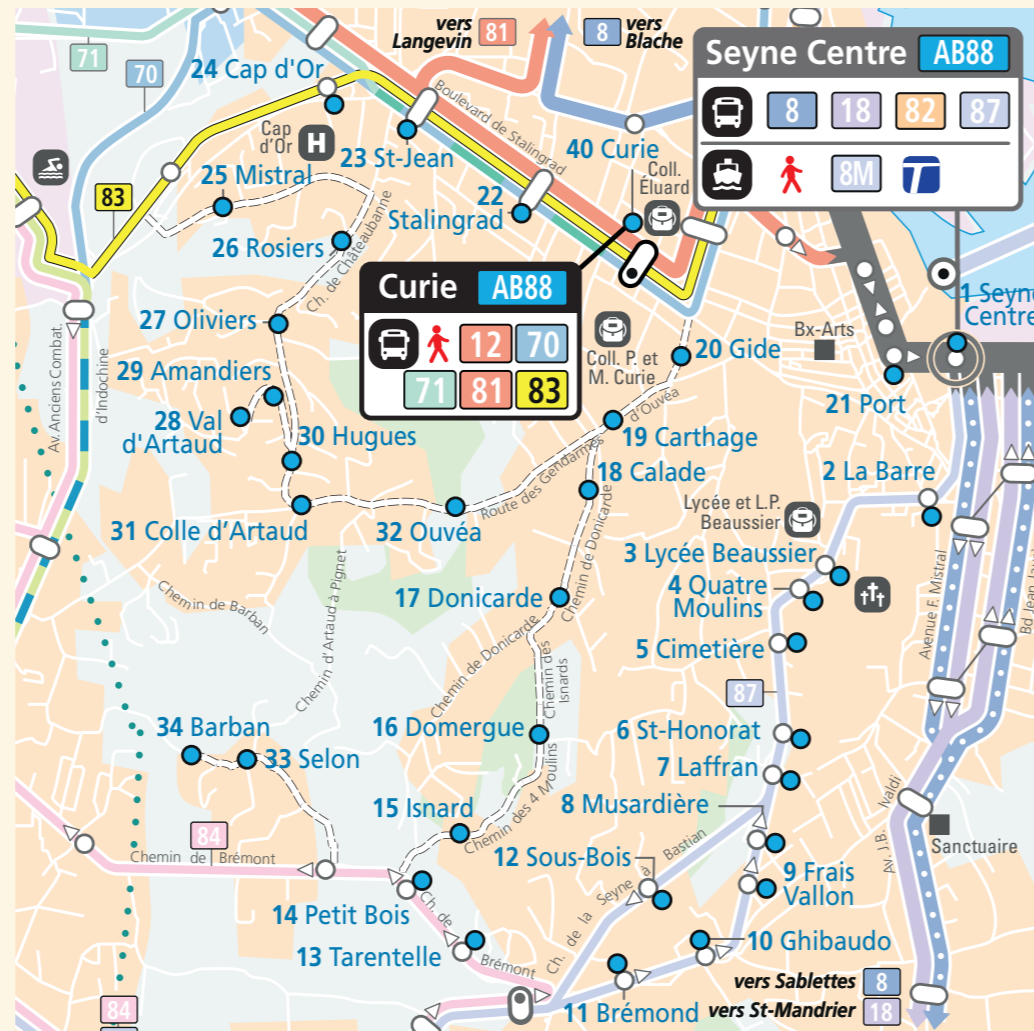

Le réseau Mistral, sous l'égide de la Métropole Toulon Provence Méditerranée, vous propose un service mieux adapté aux besoins de mobilité dès le 31 août prochain,

+ DE SIMPLICITÉ + DE PROXIMITÉ vers les établissements scolaires et le centre-ville de la Seyne-sur-Mer
les LIGNES 85 et 86 deviennent

APPEL BUS 88

Comment ça fonctionne ?

Le minibus, en attente à l'arrêt Curie (correspondance à pied avec les lignes 12 70 71 81 83) assure la desserte des 34 arrêts :

• SUR RÉSERVATION

À la demande et uniquement sur réservation dans les tranches horaires suivantes :

- LMJV de 10h05 à 15h45 et de 17h50 à 19h30
- Le mercredi de 10h05 à 12h15 et de 13h00 à 19h30
- Le samedi (et en Période Vacances Scolaires) de 6h30 à 19h30

• DÉPARTS À HEURES FIXES

1 minibus dessert chaque secteur (Brémond et Colle d'Artaud) avec des départs à heures fixes en période scolaire le matin et le soir, pour assurer les rentrées et sorties des établissements scolaires (voir tableaux horaires)

FONCTIONNEMENT DE L'APPEL BUS 88 SUR RÉSERVATION

Comment réserver ?

Pour emprunter le minibus à la demande, vous devez réserver, au plus tard 1h avant votre déplacement :

Appel Bus 88 La Seyne

Fonctionnement :

- En période scolaire
  - LMJV de 10h05 à 15h45 et de 17h50 à 19h30
  - Le mercredi de 10h05 à 12h15 et de 13h00 à 19h30
- Le samedi (et en Période Vacances Scolaires) de 6h30 à 19h30

D'un côté le secteur Colle d'Artaud 13 arrêts

De l'autre côté le secteur Brémond 23 arrêts

+ DE MOBILITÉ

CRÉATION DE 2 NOUVEAUX ARRÊTS

Sur le chemin d'Artaud à Pignet, à proximité des Tennis Barban

Quels sont les tarifs ?

Les titres de transport du réseau Mistral bus et bateaux-bus sont utilisables sur ce service. 1 heure de déplacement en toute liberté à partir de la 1ère validation, grâce à la correspondance gratuite, quels que soient la ligne et le sens.

NOUVEAU

Vos titres de transport réseau Mistral à portée de main sur votre smartphone avec la nouvelle application Seamless. Validation avec votre téléphone et paiement le mois d'après.