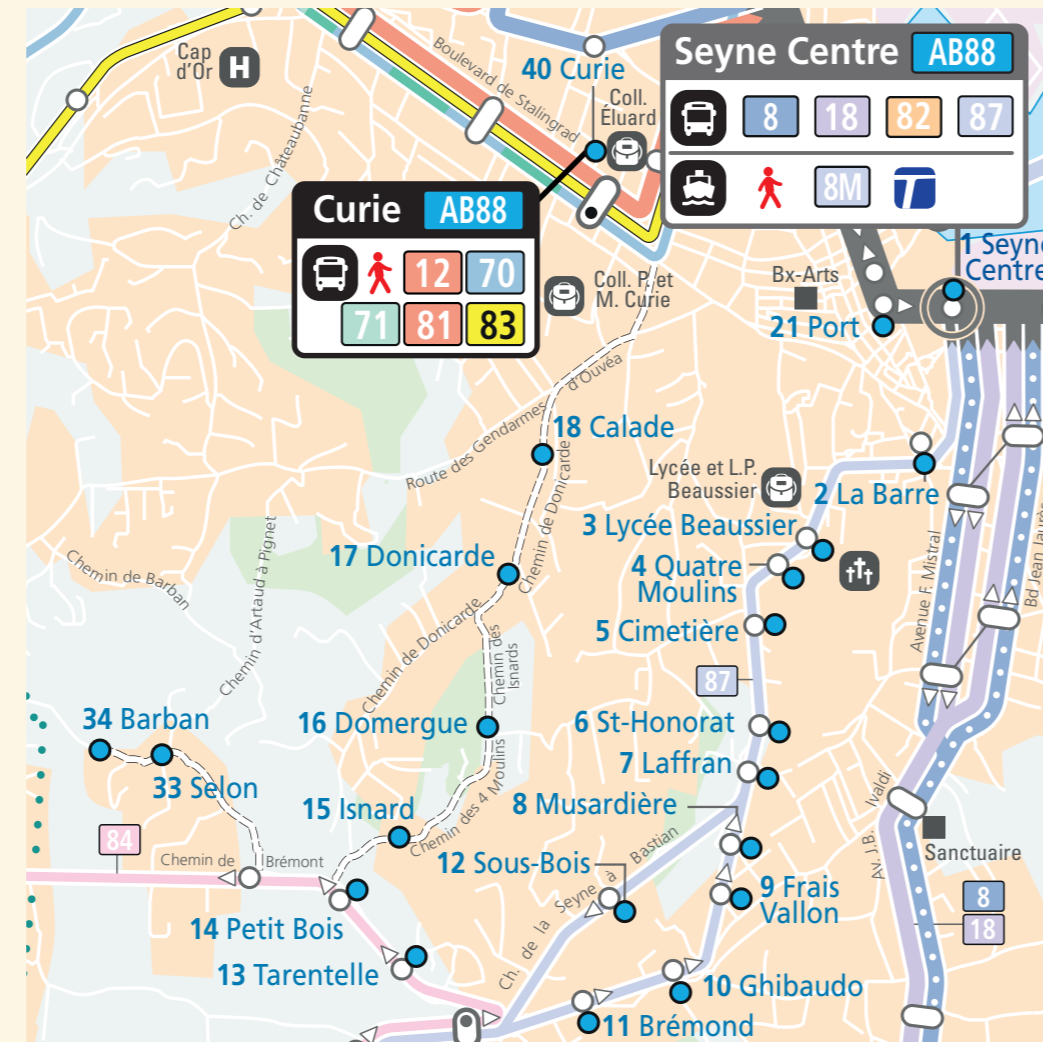

ACCUEIL COMMERCIAL

Gare routière (rez-de-chaussée)
Bd de Tessé à Toulon

Station Maritime
Quai Cronstadt à Toulon

Agence La Seyne
12 quai Saturnin Fabre à La Seyne-sur-Mer

Agence Hyères
Ronde du Park Hôtel (Office Tourisme)
Av de Belgique à Hyères-Les-Palmiers

Maison de la Mobilité
34 rue d'Alger à Toulon

Toute l'information
et les horaires en temps réel

Un numéro à votre service
04 94 03 87 03
reseaumistral.com

FONCTIONNEMENT POUR LES DÉPARTS ASSURÉS EN HEURES FIXES EN PÉRIODE SCOLAIRE

Appel Bus 88 Brémond

Départs Curie > Seyne Centre

Curie	6:30	7:05	7:30	8:05	8:30	9:05	9:30
Gide	6:30	7:05	7:30	8:05	8:30	9:05	9:30
Carthage (La Seyne)	6:31	7:06	7:31	8:06	8:31	9:06	9:31
Calade	6:32	7:07	7:32	8:07	8:32	9:07	9:32
Donicarde	6:32	7:07	7:32	8:07	8:32	9:07	9:32
Domergue	6:32	7:07	7:32	8:07	8:32	9:07	9:32
Isnard	6:33	7:08	7:33	8:08	8:33	9:09	9:34
Petit Bois (Seyne)	6:34	7:09	7:34	8:09	8:34	9:09	9:34
Tarentelle	6:34	7:09	7:34	8:09	8:34	9:10	9:35
Brémond	6:35	7:10	7:35	8:10	8:35	9:11	9:36
Ghibaudo	6:36	7:11	7:36	8:11	8:36	9:12	9:37
Frais Vallon	6:36	7:11	7:36	8:11	8:36	9:12	9:37
Musardièrre	6:37	7:12	7:37	8:12	8:37	9:13	9:38
Laffran	6:37	7:12	7:37	8:12	8:37	9:13	9:38
St Honorat	6:37	7:12	7:37	8:12	8:37	9:13	9:38
Cimetière (La Seyne)	6:38	7:13	7:38	8:13	8:38	9:14	9:39
Quatre Moulins	6:38	7:13	7:38	8:13	8:38	9:14	9:39
Lycée Beaussier	6:39	7:14	7:39	8:14	8:39	9:15	9:40
La Barre (La Seyne)	6:40	7:15	7:40	8:15	8:40	9:16	9:41
Seyne Centre	6:41	7:16	7:41	8:17	8:42	9:17	9:42